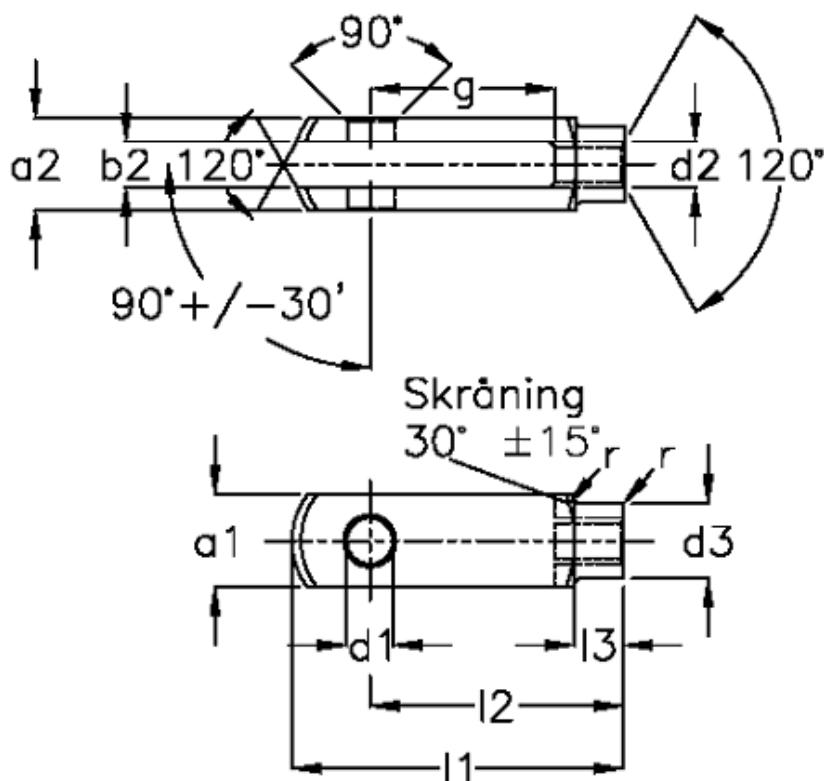

Varenummer: 1405735542

Beskrivelse: KLEE Gaffelstykke G 35x54 M36x2, venstre

Mål

a1 (h11)	= 70	g (+/-0,5)	= 54
a2	= 70 (+0,5 -0,2)	l1 (+/-0,5)	= 188
b1 (B13)	= 35	l2	= 144 (-0,4)
b2	= 35 (+0,85)	l3	= 54
d1 H9	= 35	r	= 3.0
d2	= M 36 x 2	Størrelse	= G 35 x 54FG*
d3 (+/-0,3)	= 60	Vægt	= 2.930
f (+/-0,2)	= 2.0		